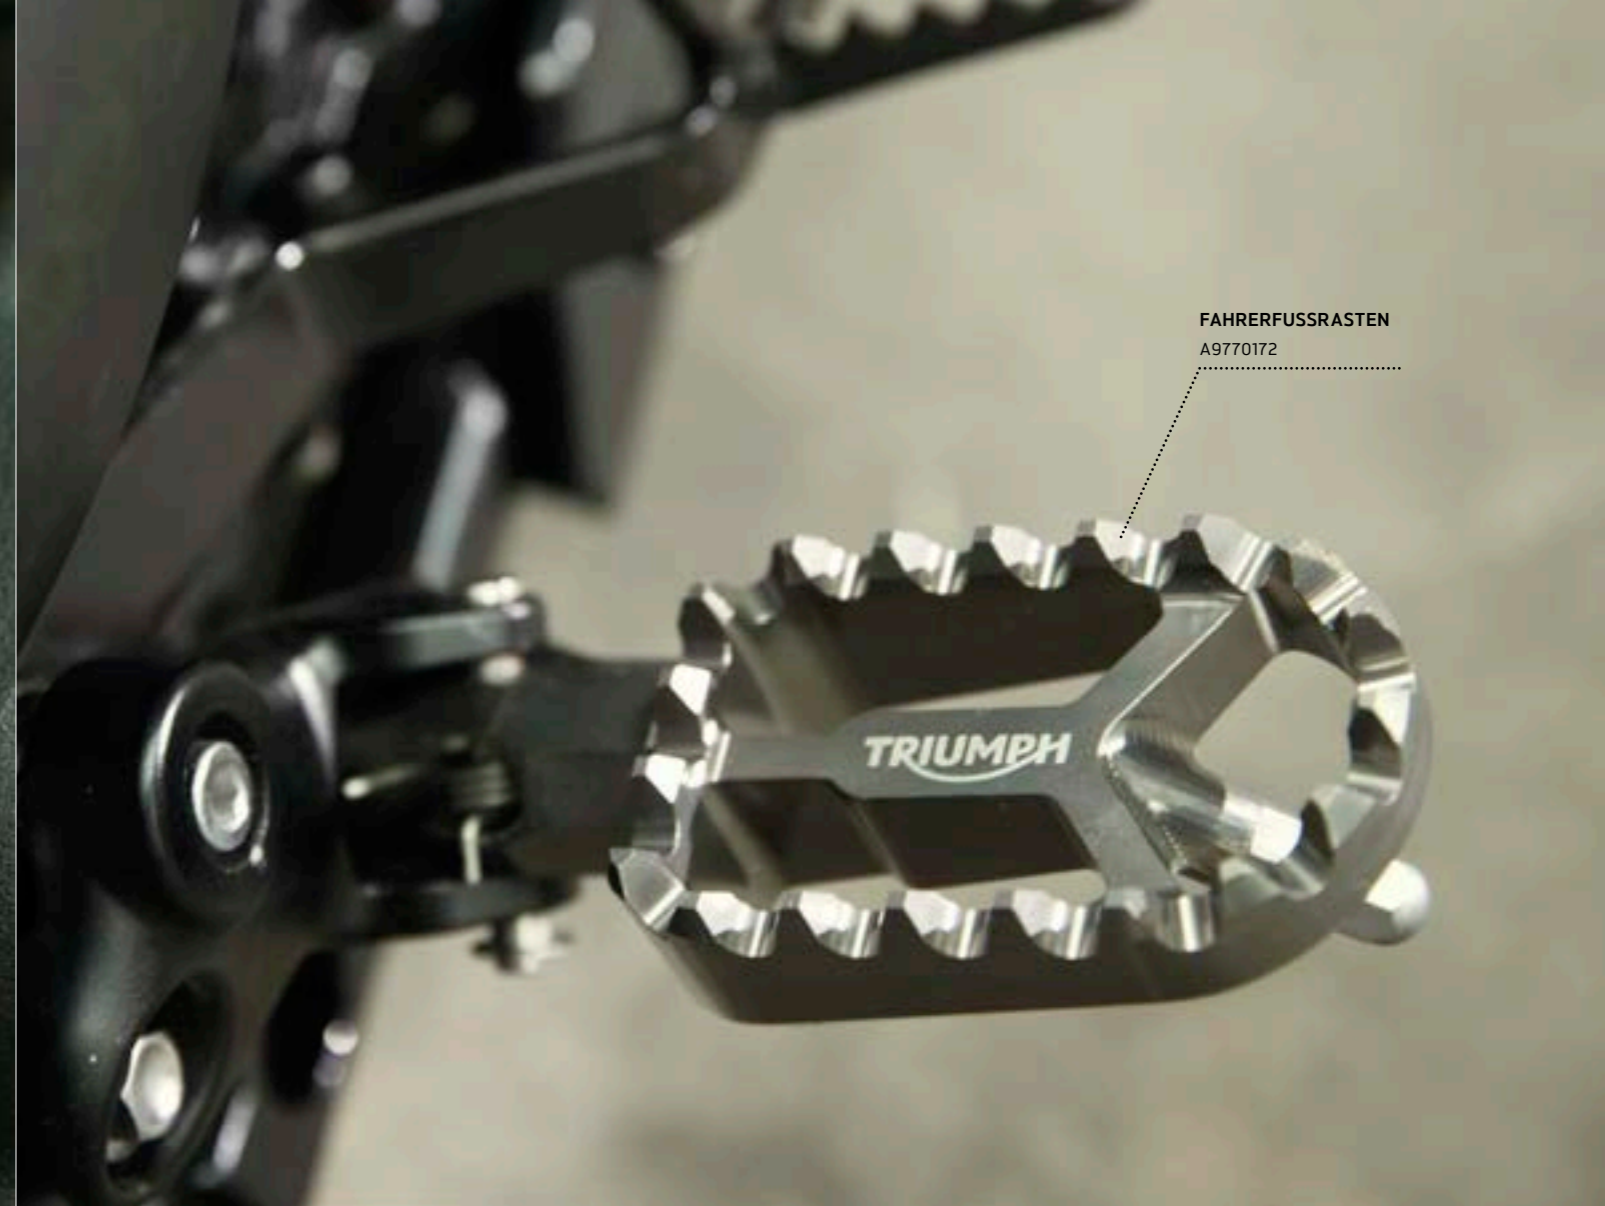

FAHRERFUSSRASTEN
A9770172