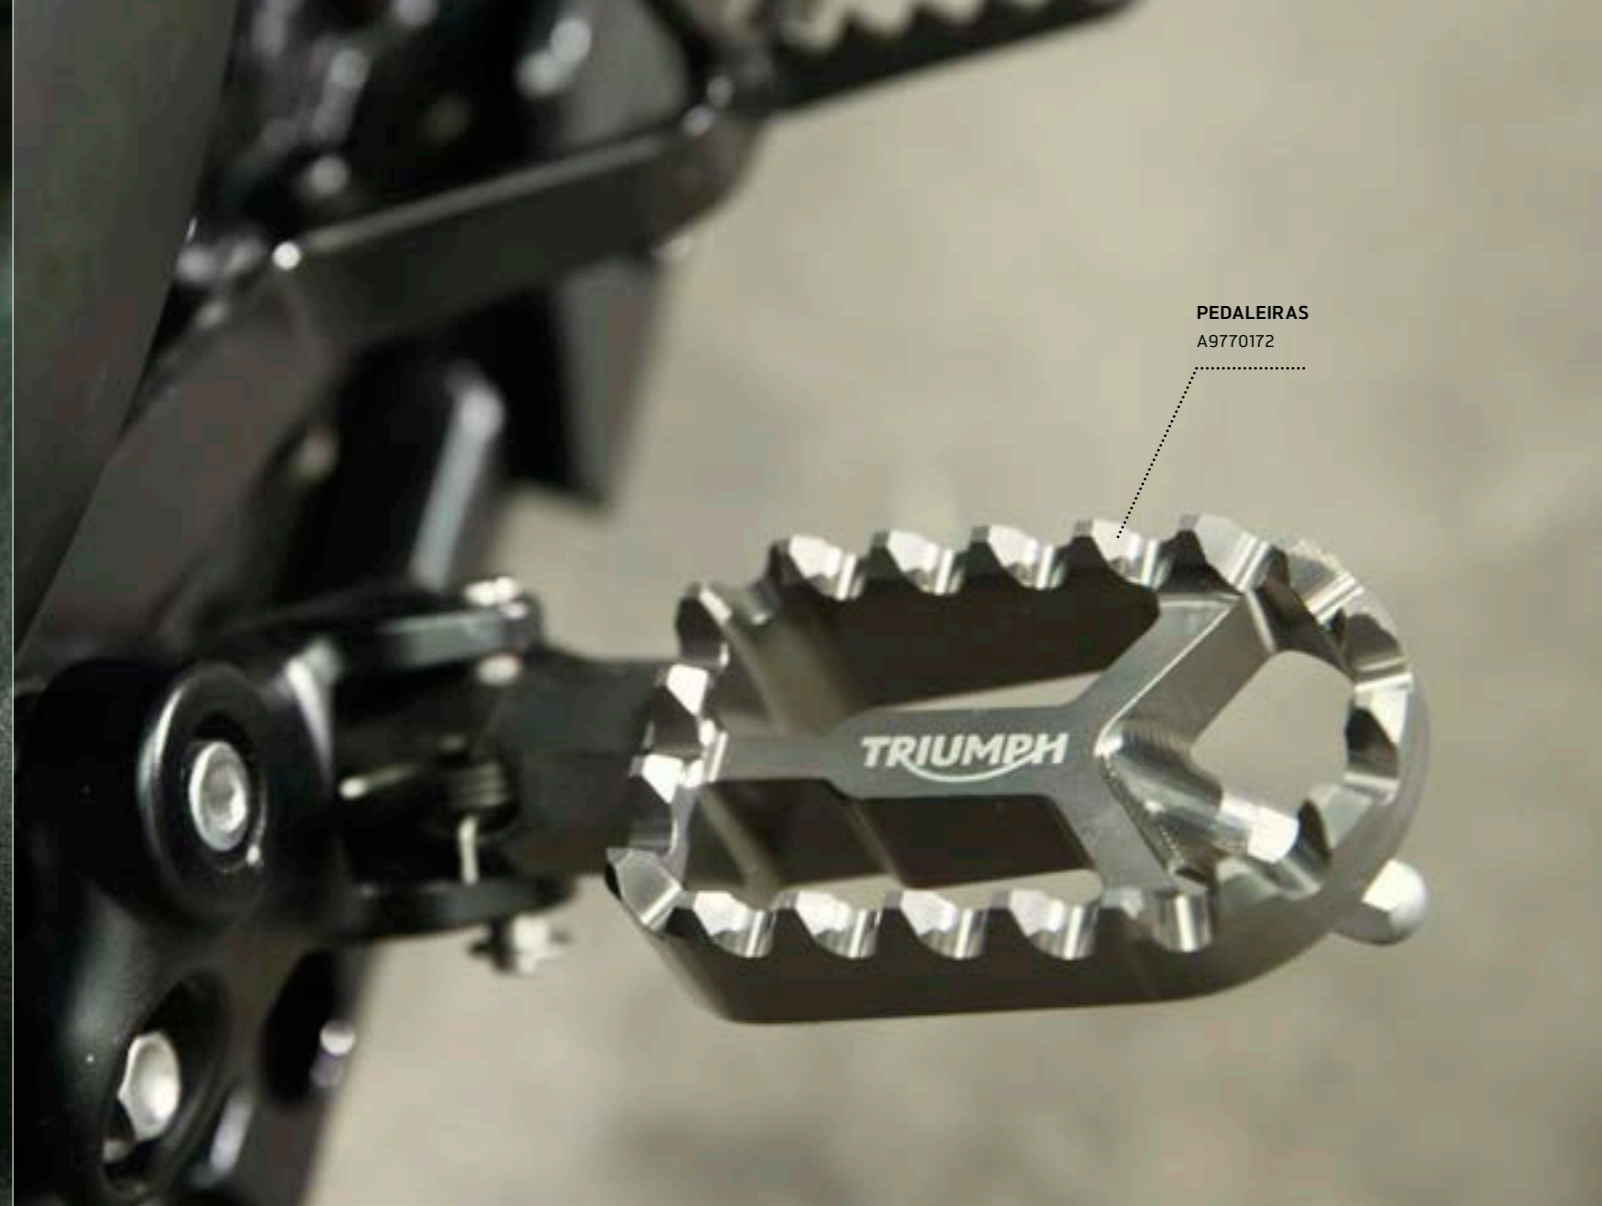

PARA-BRISA CURTO TRANSPARENTE A9708303

PARA-BRISA CURTO ESCURO A9708151

PARA-BRISA CURTO CLARO A9708407

KIT DE MONTAGEM FLYSCREEN A9708434

TAMPAS DE
PARAFUSOS
GUNMETAL A9610276

TAMPA DO ÓLEO USINADO
GUNMETAL ANODIZADO A9610240