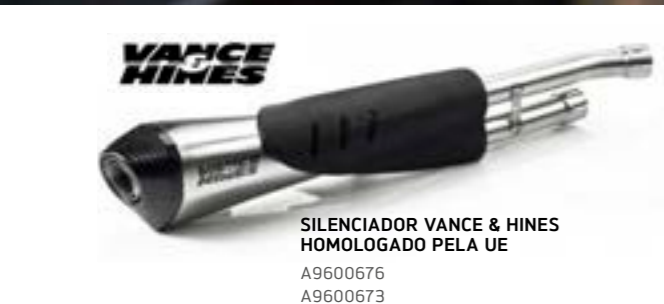

EMBLEMA ACG
PRETO A9610265

TAMPA DE ACABAMENTO DA EMBREAGEM

EMBLEMA DE EMBREAGEM
LISTRADO
CROMADO A9610251

EMBLEMA DE EMBREAGEM
CROMADO A9610255

EMBLEMA DE EMBREAGEM
LISTRADO
ESCOVADO A9610252

EMBLEMA DE EMBREAGEM
ESCOVADO A9610256

EMBLEMA DE EMBREAGEM
LISTRADO
PRETO A9610253

EMBLEMA DE EMBREAGEM
PRETO A9610257

SILENCIADOR VANCE & HINES HOMOLOGADO PELA UE
 A9600676
 A9600673

SILENCIADOR VANCE & HINES HOMOLOGADO PELA UE
 A9600676
 A9600673