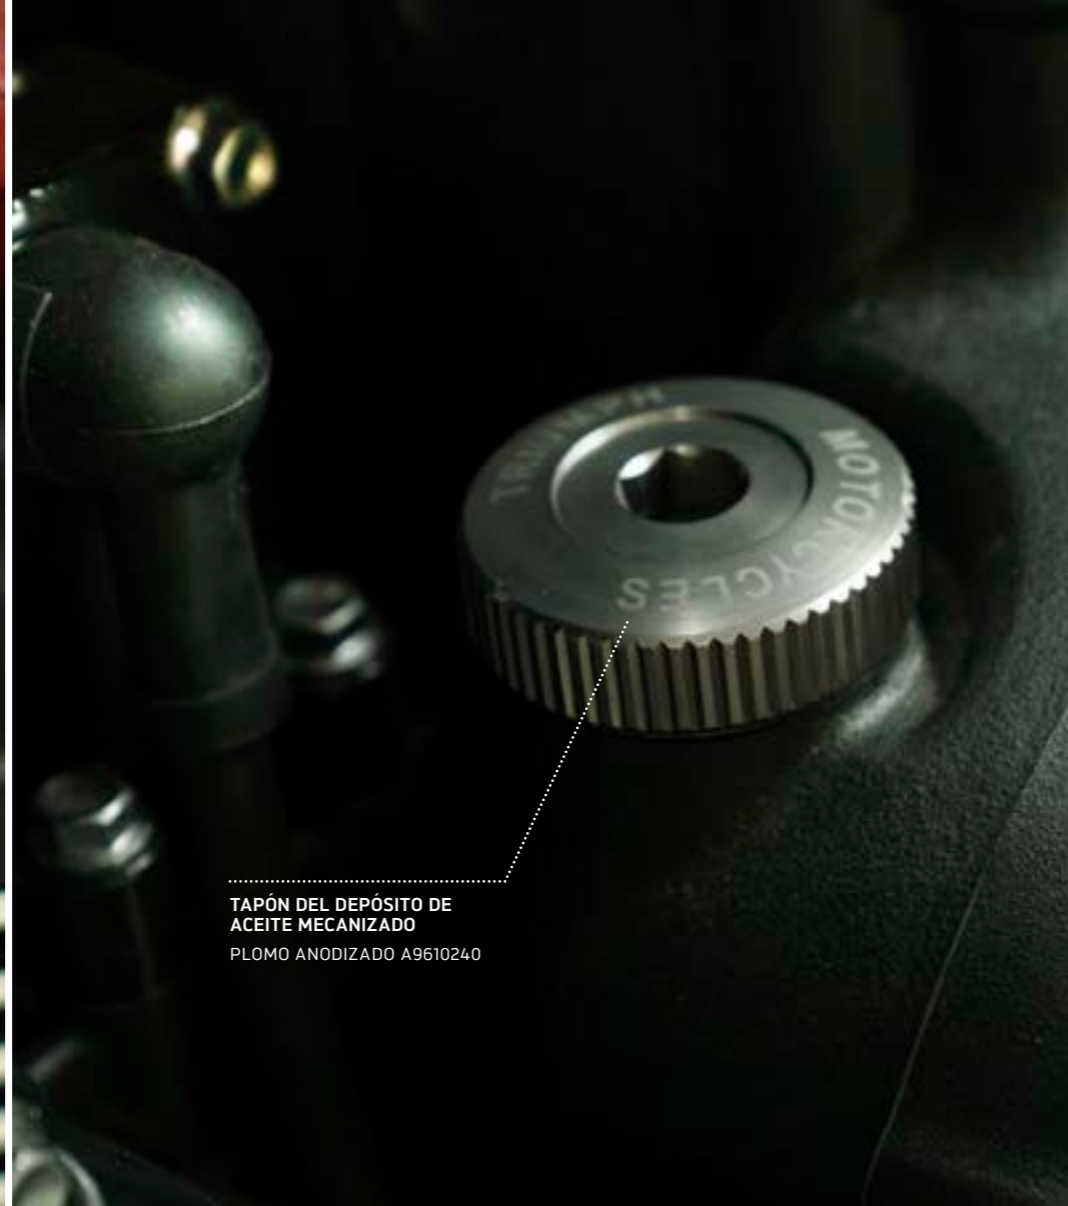

PANTALLA ALTA
CLARA A9708408

CÚPULA BAJA
CLARA A9708303

CÚPULA BAJA
TINTADA OSCURA A9708151

CÚPULA BAJA
TINTADA CLARA A9708407

KIT DE MONTAJE DE
PANTALLA / CÚPULA
A9708434

TAPAS DE PERNOS DE CULATA
DE BRONCE A9610276