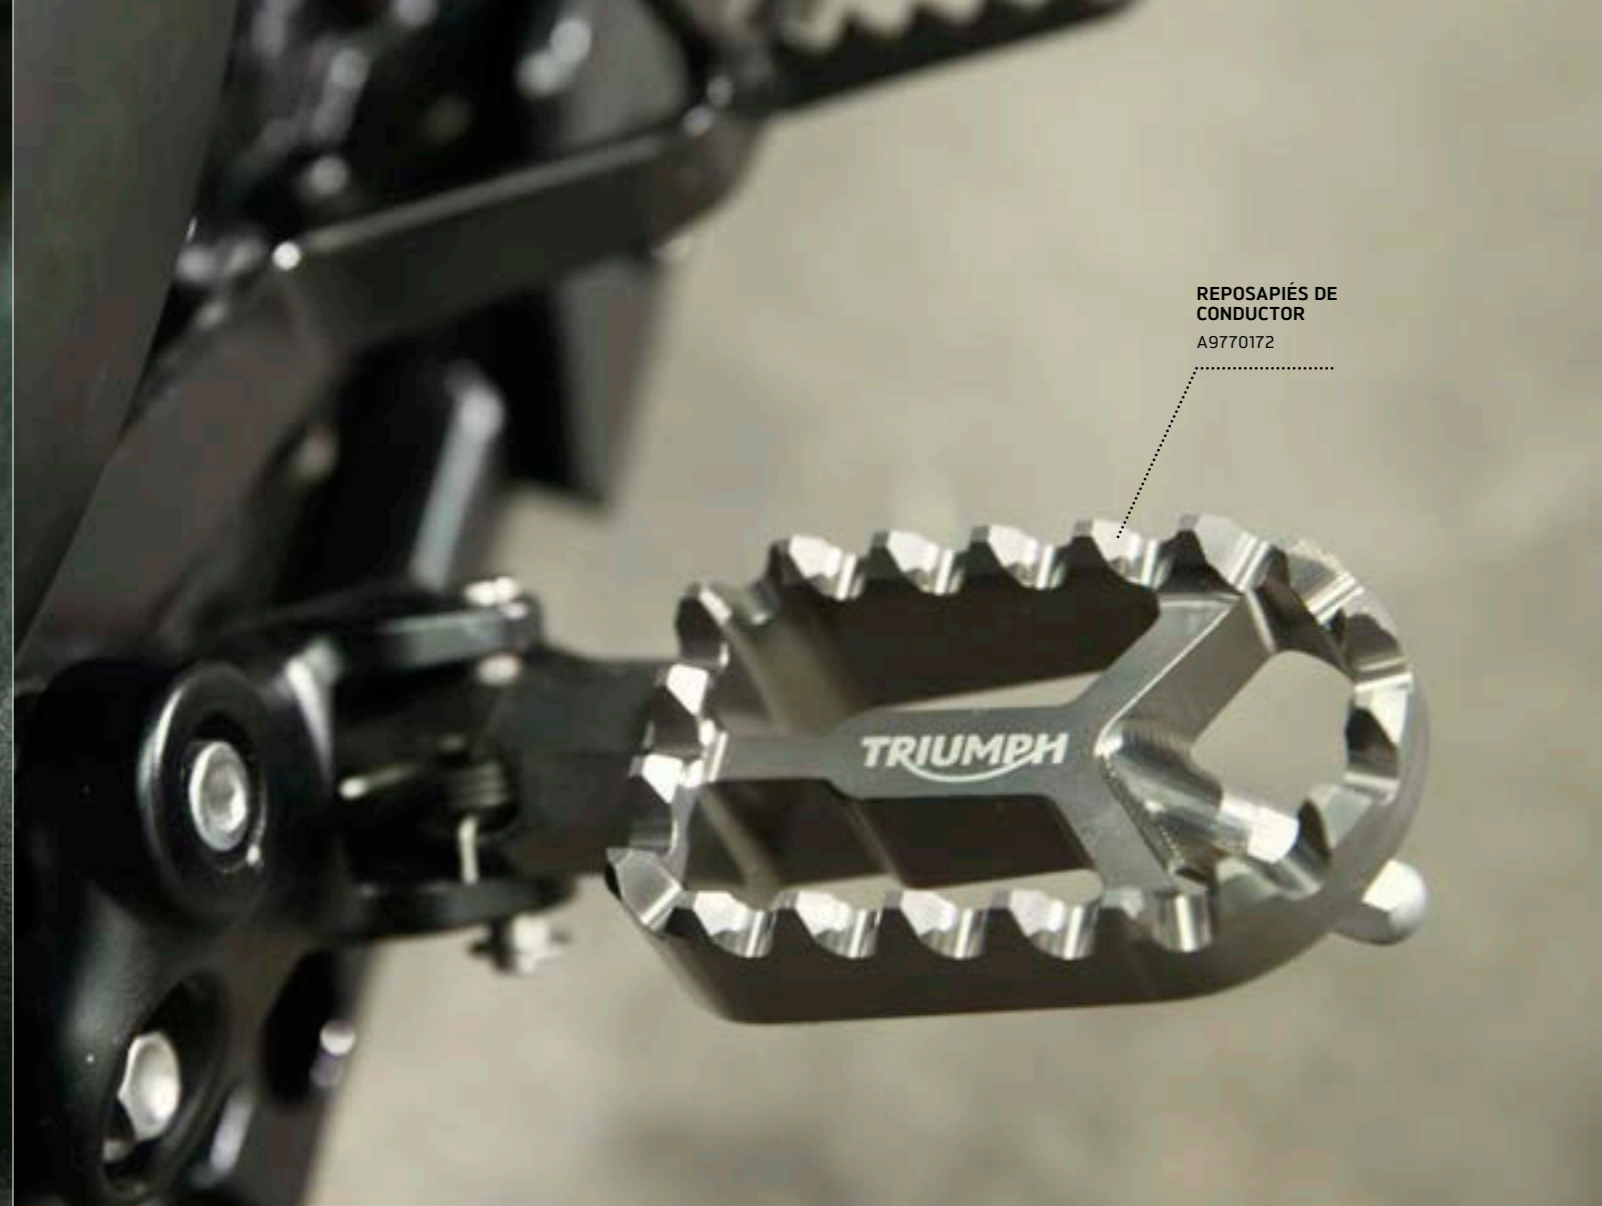

REPOSAPIÉS DE CONDUCTOR
A9770172