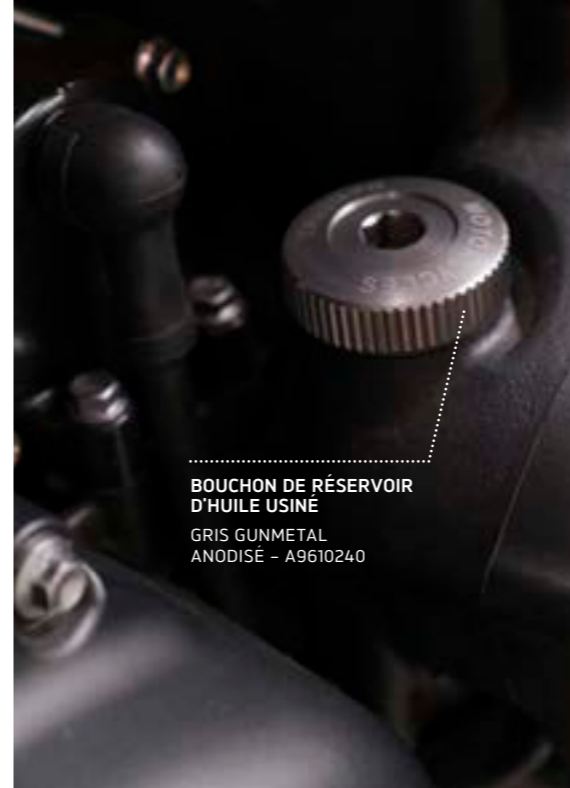

**VANCE
HINES**

**SILENCIEUX VANCE &
HINES - CHROME**

A9600661

**VANCE
HINES**

**SILENCIEUX VANCE
& HINES - NOIR**

UE - A9600667

EXHAUST HEADERS

BLACK A9600651

**BAGUES DE COLLECTEUR
À AILETTES**

NOIR - A9600610

GRENAILLÉ - A9600753

**PETITES BAGUES DE
COLLECTEUR**

GRENAILLÉ - A9600719

NOIR - A9600718

CACHE-VIS

NOIR ANODISÉ - A9610275

GRIS GUNMETAL ANODISÉ - A9610276

GRIS ANODISÉ - A9610277

**BOUCHON DE RÉSERVOIR
D'HUILE USINÉ**

NOIR ANODISÉ - A9610239

GRIS GUNMETAL ANODISÉ - A9610240

GRIS ANODISÉ - A9610241

GUIDE DE CÂBLE D'EMBRAYAGE

NOIR ANODISÉ - A9610301

GRIS GUNMETAL ANODISÉ - A9610302

GRIS ANODISÉ - A9610303

**BOUCHON DE RÉSERVOIR
D'HUILE USINÉ**

GRIS GUNMETAL
ANODISÉ - A9610240