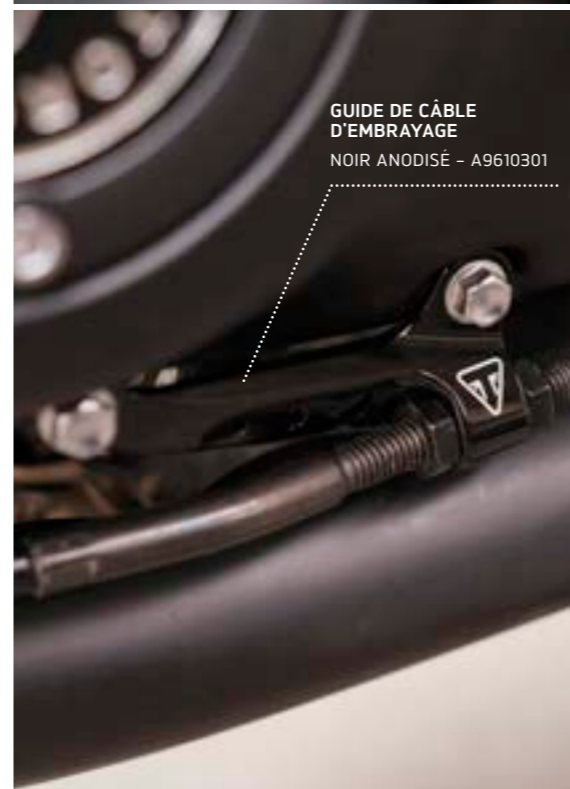

**GUIDE DE CÂBLE
D'EMBRAYAGE**

NOIR ANODISÉ - A9610301

NOIR ANODISÉ - A9610301