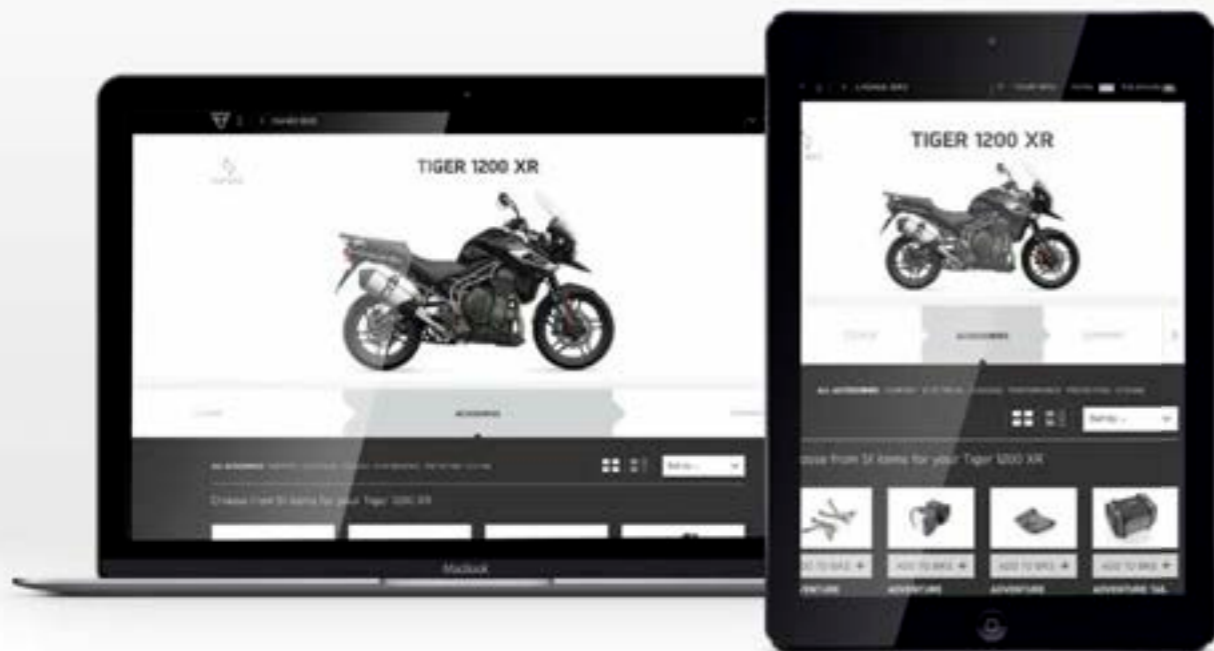

CREA LA MOTOCICLETA DE TUS SUEÑOS

NUESTRO CONFIGURADOR LE PERMITE PERSONALIZAR
CUALQUIERA DE LAS MOTOCICLETAS DE NUESTRA GAMA
CON UNA AMPLIA CANTIDAD DE ACCESORIOS.

triumphmotorcycles.es/bikes/configure

EL 100% DE LOS
ACCESORIOS
GENUINOS TRIUMPH
SON PROBADOS Y
APROBADOS PARA SU
USO EN LOS MODELOS
ESPECÍFICOS PARA LOS
QUE ESTAN DISEÑADOS.