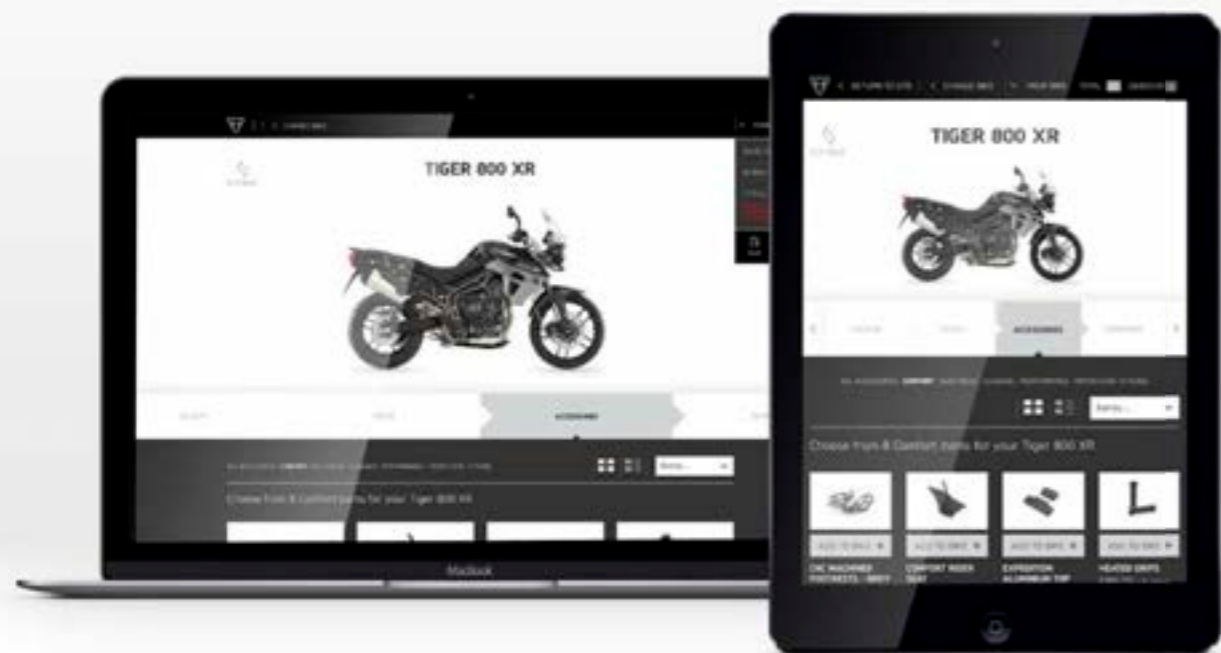

CREA LA MOTOCICLETA DE TUS SUEÑOS

NUESTRO CONFIGURADOR LE PERMITE PERSONALIZAR CUALQUIERA DE LAS MOTOCICLETAS DE NUESTRA GAMA CON UNA AMPLIA CANTIDAD DE ACCESORIOS.

triumphmotorcycles.es/bikes/configure

TODOS LOS ACCESORIOS GENUINOS DE TRIUMPH ESTÁN SUJETOS A LAS PRUEBAS AMBIENTALES MAS DURAS POSIBLES, ASEGURANDO UN ACABADO SUPERIOR Y UNA VIDA UTIL SIMILAR A LA DE LA MOTOCICLETA.

FOR THE RIDE